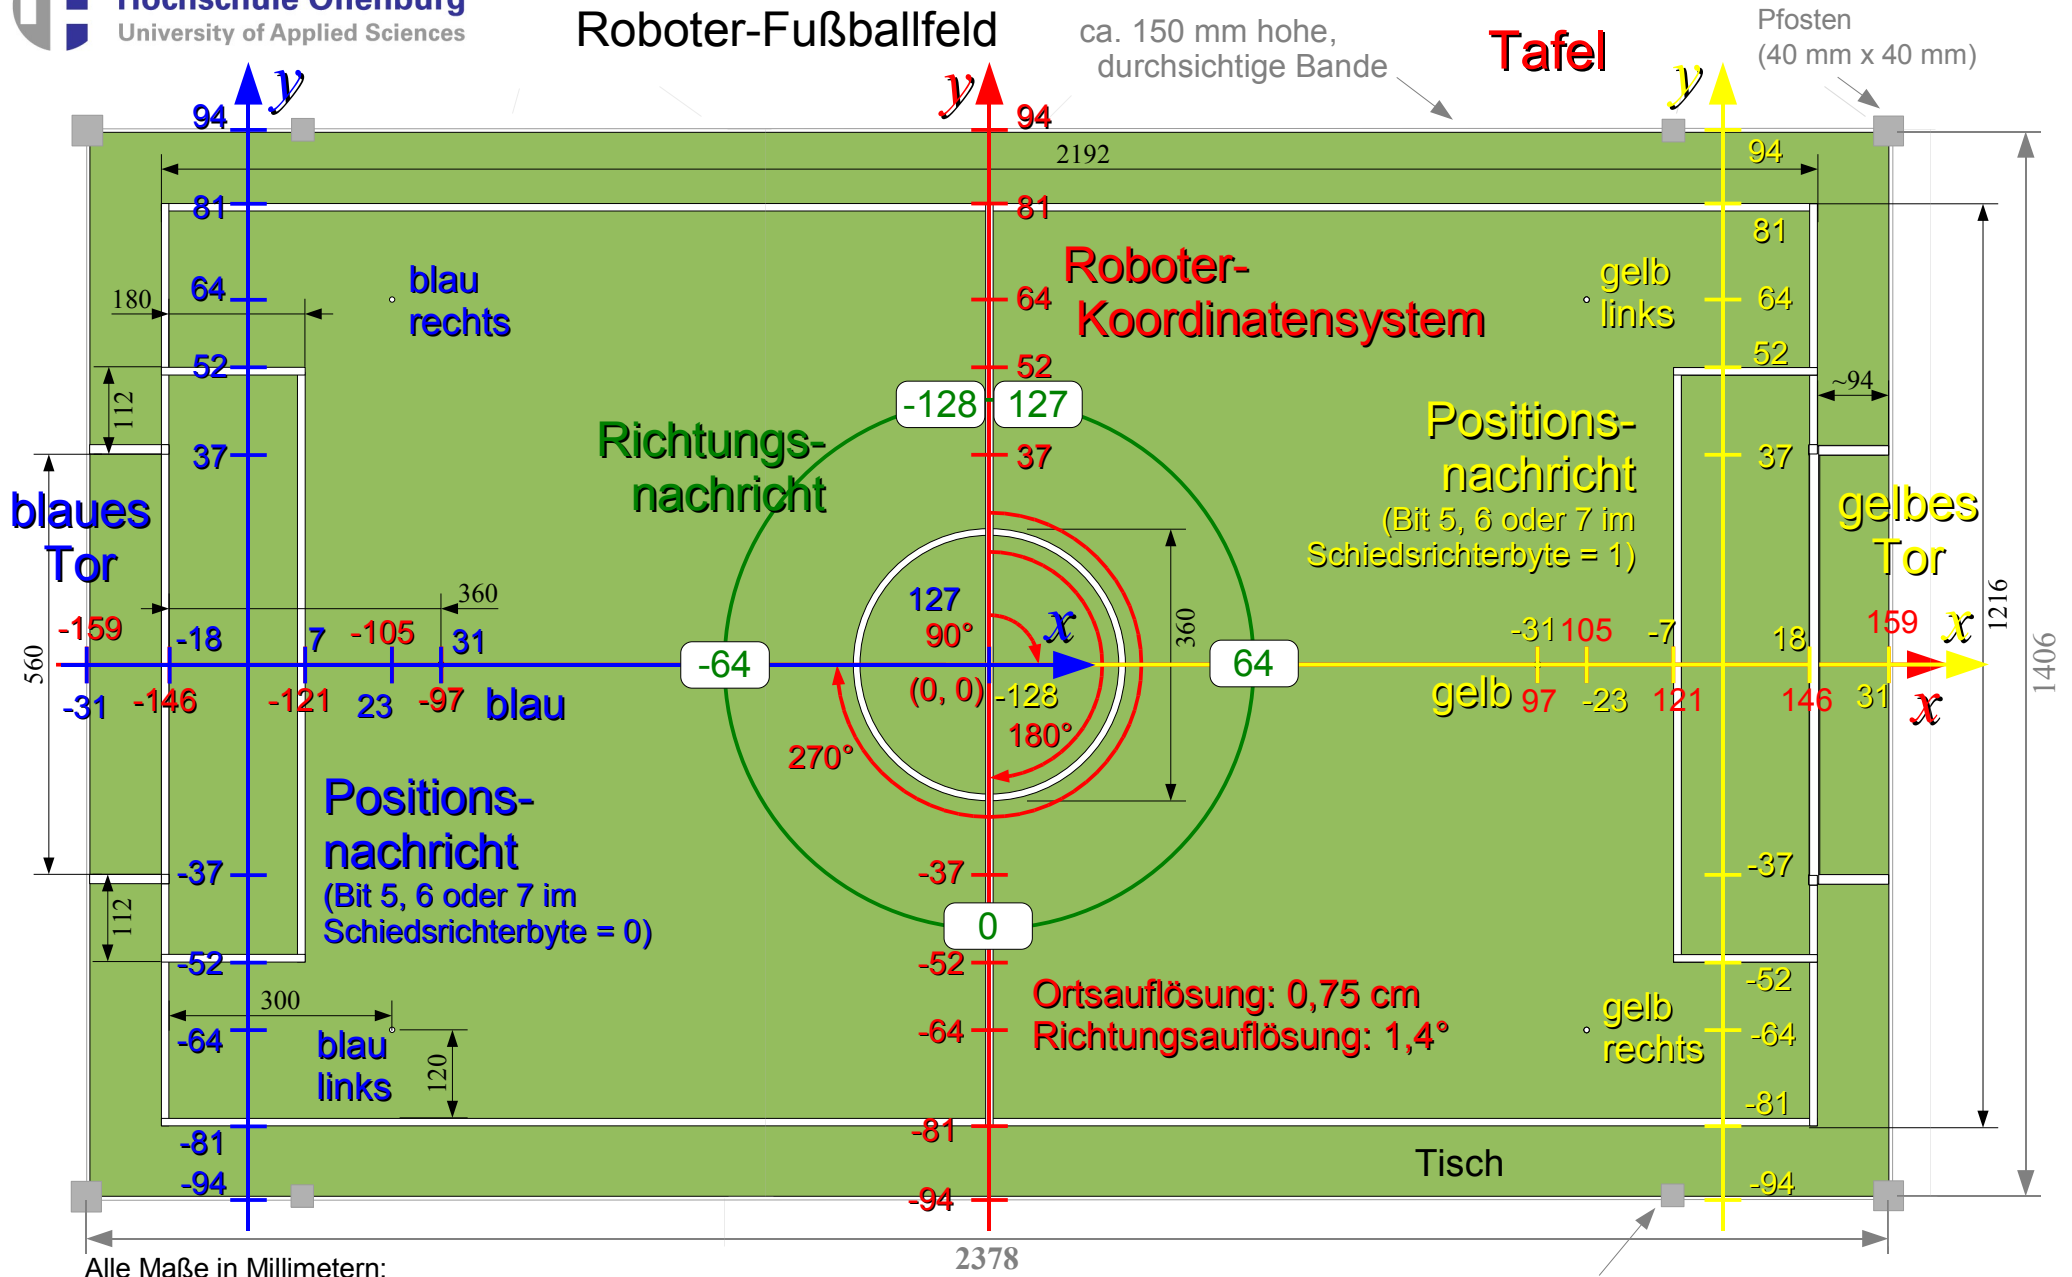

Roboter-Fußballfeld

Alle Maße in Millimetern;
alle Linien und Pfosten 10 mm breit, Punkte 10 mm Durchmesser,
lichte Höhe des Tors 150 mm

Zuschauer

Pfosten (30 mm x 30 mm)